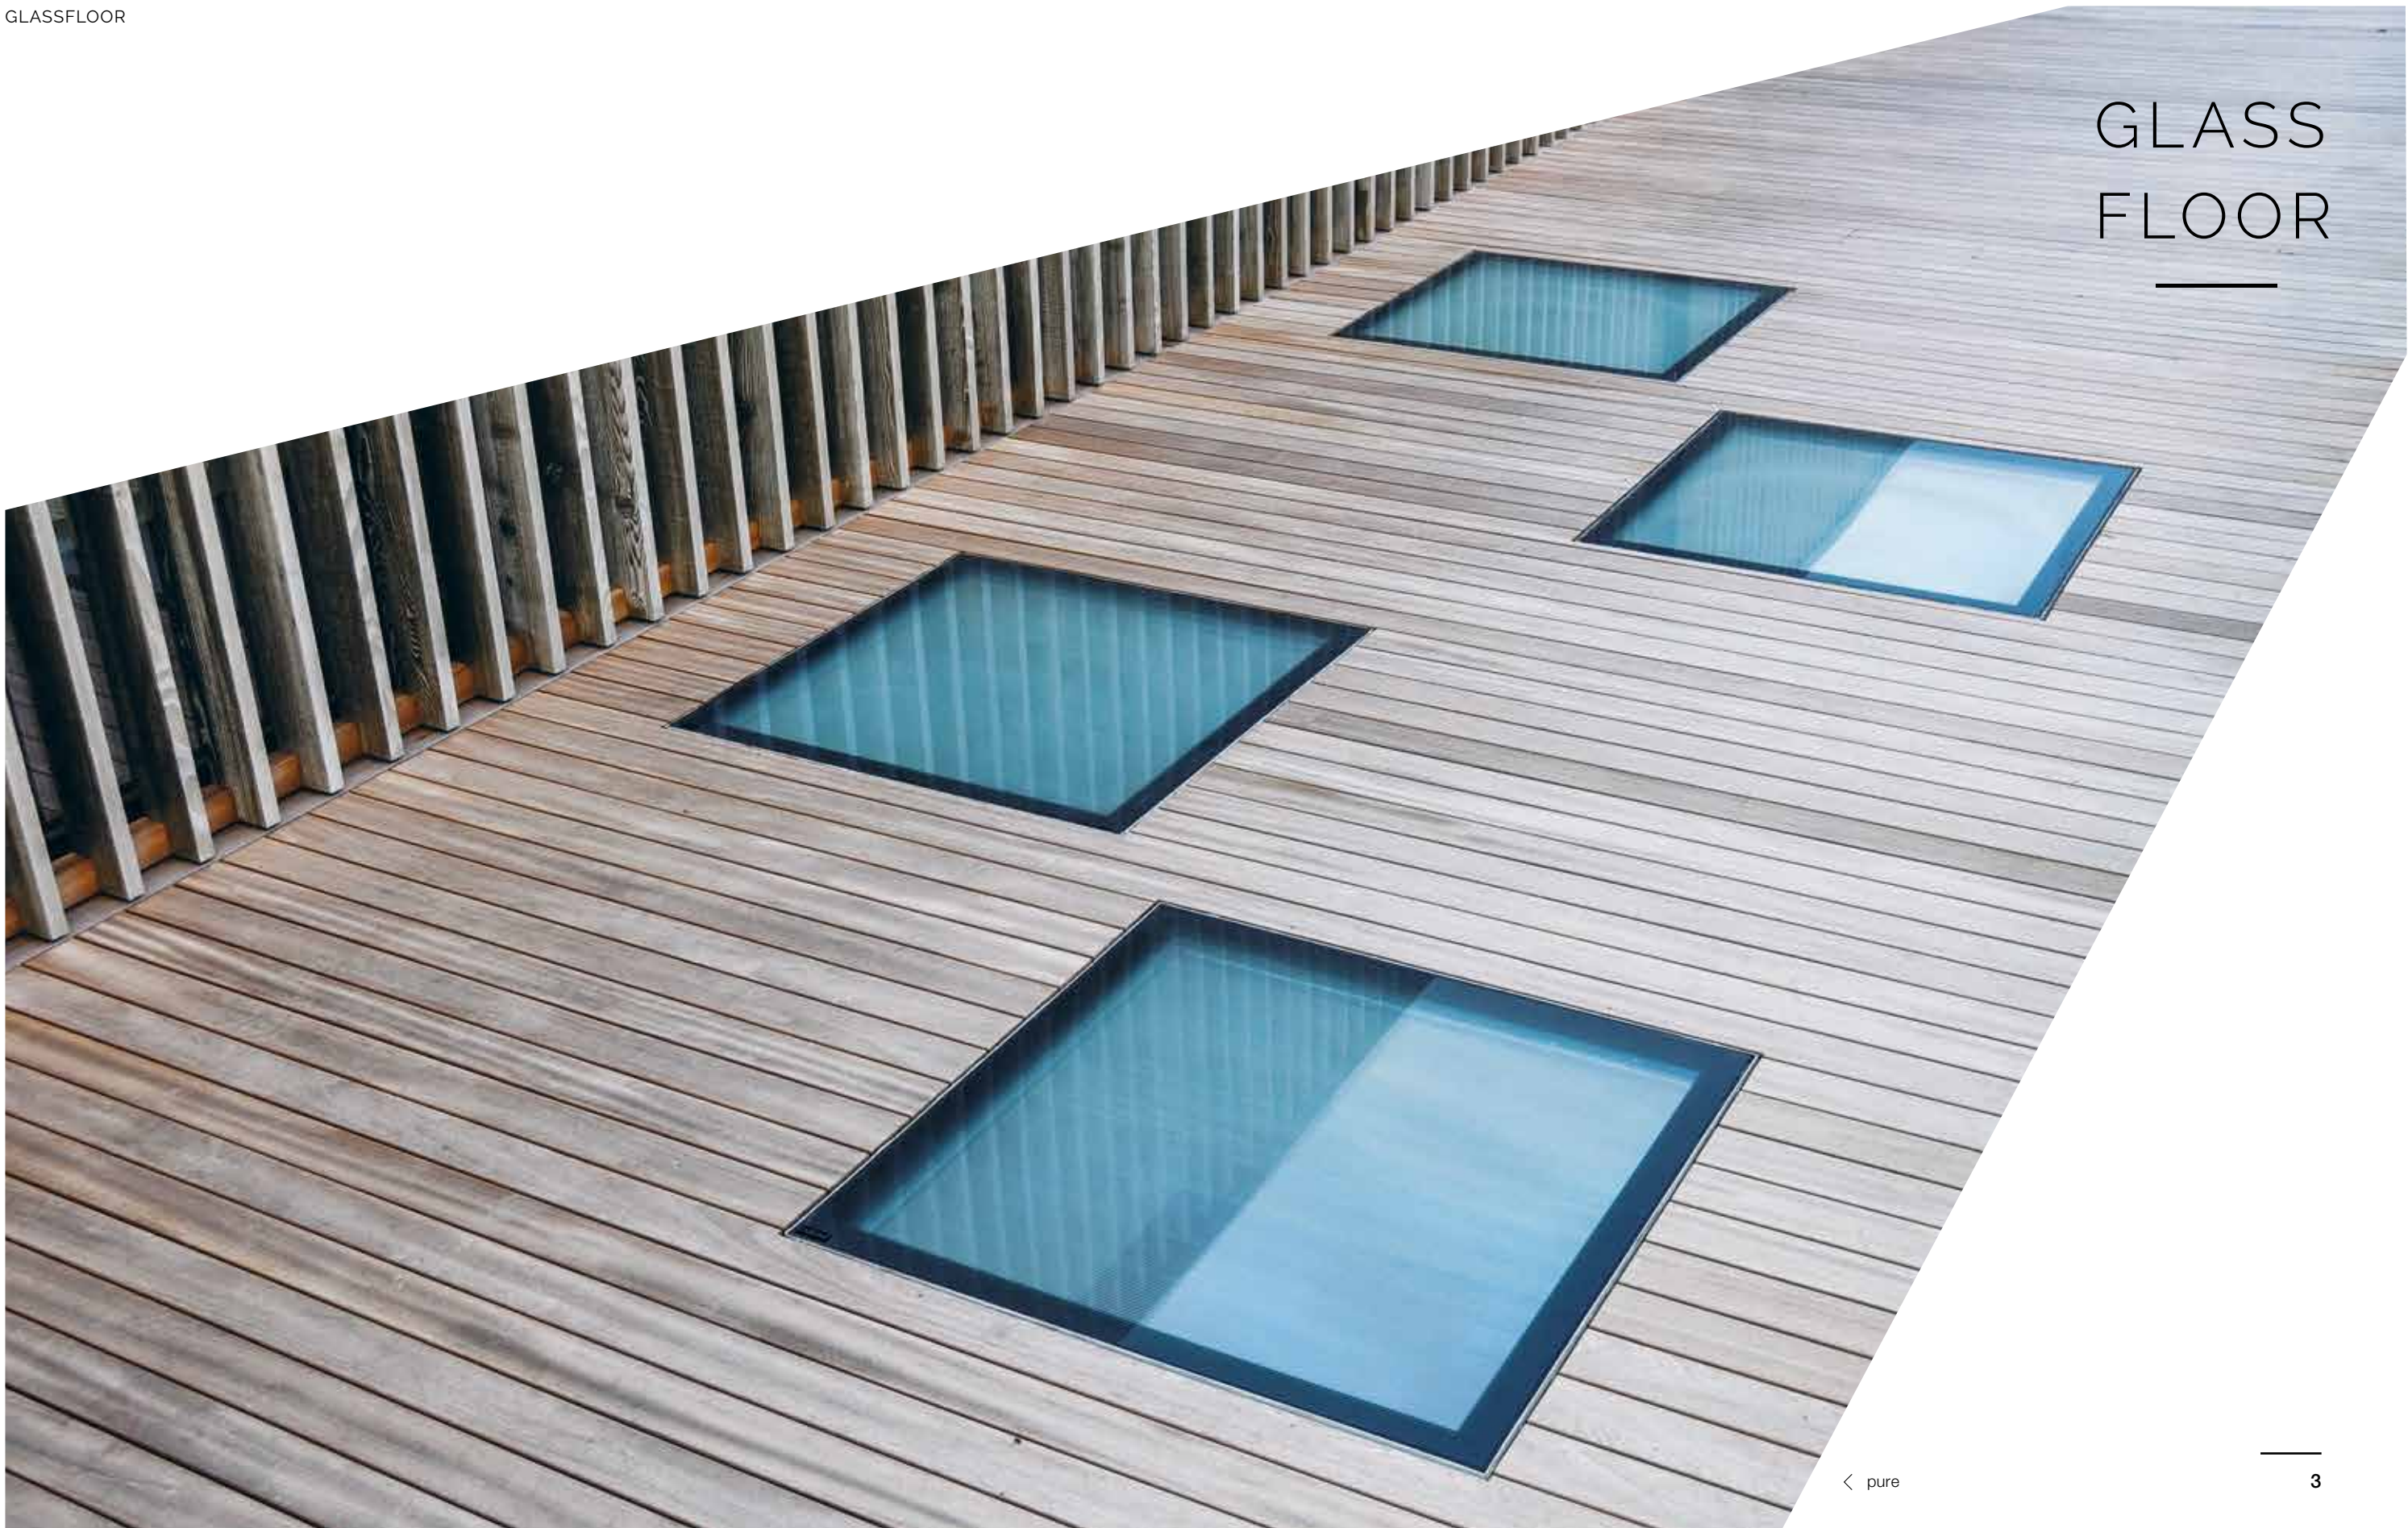

GLASS FLOOR